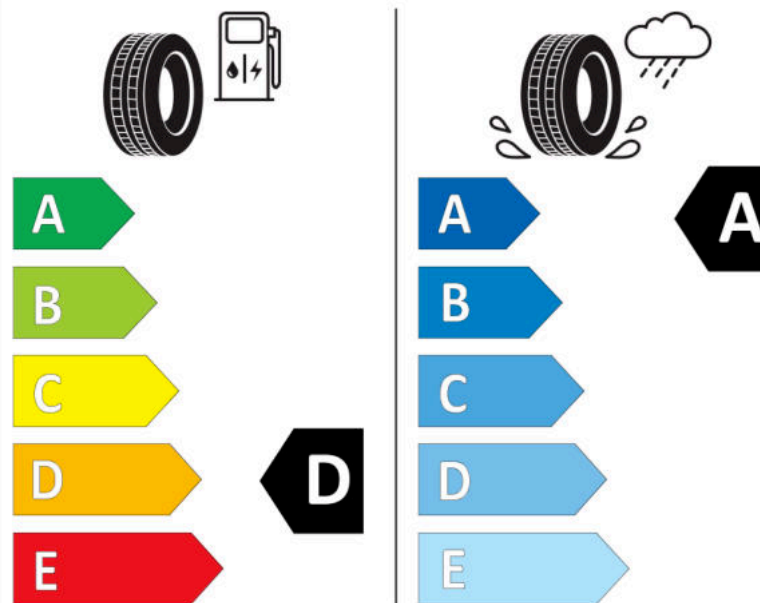

Δελτίο Πληροφοριών Προϊόντος

ΚΑΝΟΝΙΣΜΟΣ (ΕΕ) 2020/740

Μάρκα	MICHELIN
Εμπορική ονομασία	PILOT SPORT 4
Αναγνωριστικό μοντέλου	112030
Διάσταση	215/40ZR18
Δείκτης ικανότητας φόρτωσης	89
Σύμβολο κατηγορίας ταχύτητας	(Y)
Κατηγορία ως προς την εξοικονόμηση καυσίμου	D
Κατηγορία ως προς την πρόσφυση του ελαστικού σε υγρό οδόστρωμα	A
Κατηγορία εξωτερικού θορύβου κύλισης	B
Τιμή εξωτερικού θορύβου κύλισης	71 dB
Ελαστικό για χρήση σε συνθήκες έντονης χιονόπτωσης	Όχι
Ελαστικό πρόσφυσης στον πάγο	Όχι
Ημερομηνία έναρξης παραγωγής	45/14
Ημερομηνία λήξης παραγωγής	
Κατηγορία Φορτίου	XL
Επιπλέον πληροφορίες	215/40 ZR18 (89Y) EXTRA LOAD TL PILOT SPORT 4 MI

ENERG

MICHELIN

112030

215/40ZR18 (89Y) XL

C1

2020/740